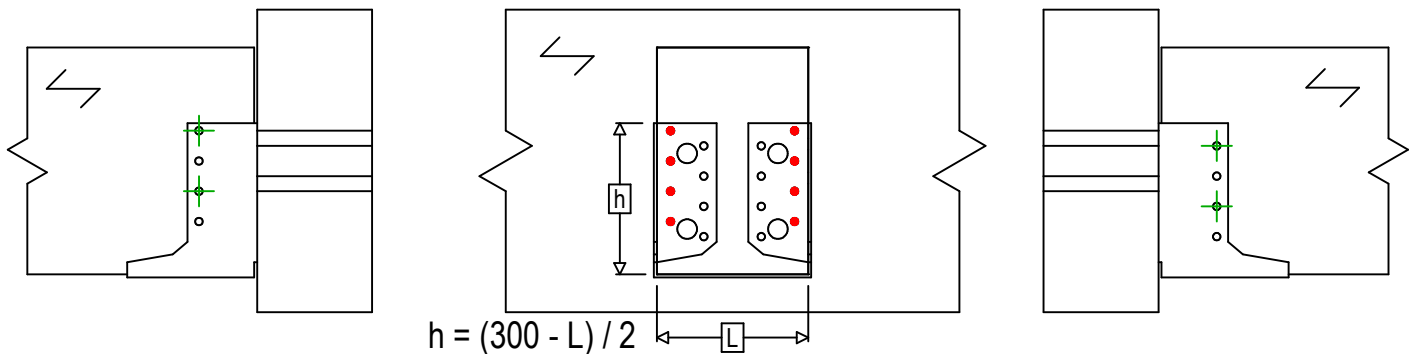

Označení výrobku =	BSIN300		
Spojovací prostředky =	Dřevo na dřevo	Vedlejší nosník na hlavním nosníku	
Typ svorníku =	Dílčí hřebování		

Spojovací prostředky na hlavním nosníku	Symbol	Spojovací prostředky	Spojovací prostředky		Počet	
	●		CNA	CNA4.0X35 / CNA4.0X50		8
		CSA	CSA5.0X35 / CSA5.0X40			
-		-	-			
Spojovací prostředky na vedlejším nosníku	Symbol	Spojovací prostředky	L < 64mm	L > 64mm	Počet	
	⊕		CNA	CNA4.0X35	CNA4.0X50	4
			CSA	CSA5.0X35	CSA5.0X40	