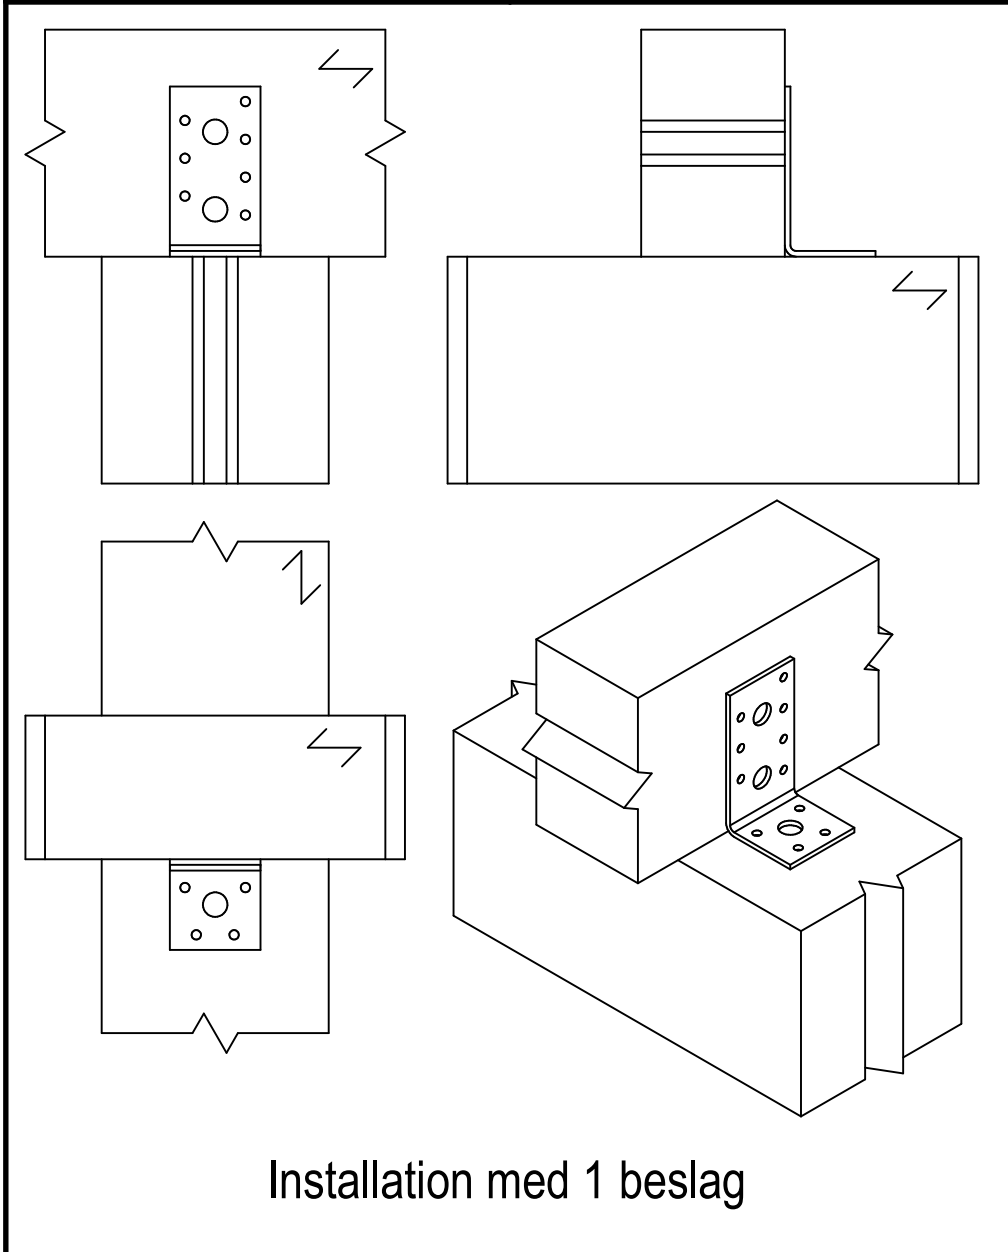

Art. Nr. =	AE48	
Fastgørelsesmidler =	Træ til træ	Bjælke til bjælke
Type af fastgørelse =	Delvis udsømning	Udsømnings mønster nr. 1

Installation med 1 beslag

Installation med 2 beslag

	Symbol	Fastgørelsesmidler	Art. Nr.	Antal
Fastgørelsesmidler i hovedbjælke		CNA	CNA4.0X40/50/60	4
		CSA	CSA5.0X40/50	
		-	-	
Fastgørelsesmidler i sekundær bjælke		CNA	CNA4.0X40/50/60	6
		CSA	CSA5.0X40/50	
		-	-	