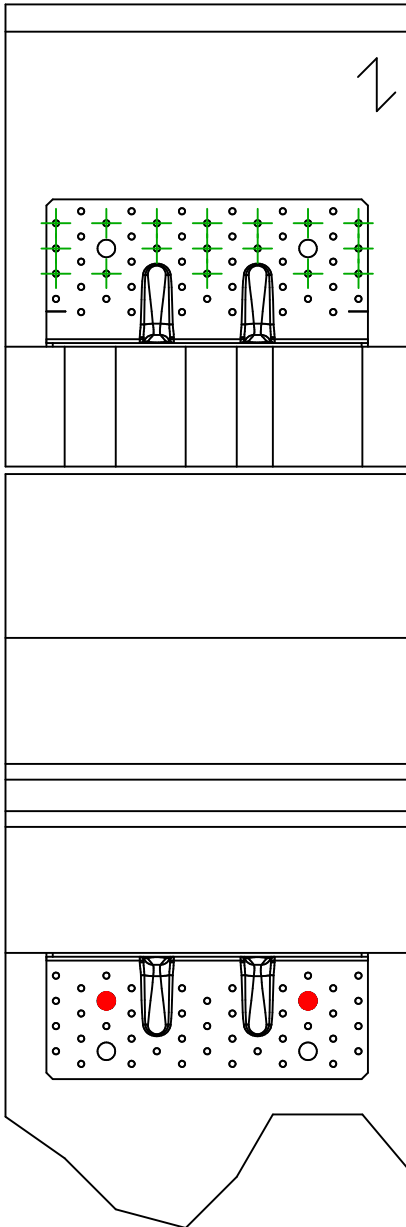

Označení výrobku =	ABR255	
Spojovací prostředky =	Dřevo na tuhou podporu	sloupek na pevnou součást
Typ svorníku =	Dílčí hřebování	Upevňovací plán č. 3

	Symbol	Spojovací prostředky	Označení výrobku	Počet
Spojovací prostředky na hlavním nosníku		FM753	FM 753 EVO M12X104/5	2
		LMAS	LMASM12-150/35	
		THD	THD10X80/5	
Spojovací prostředky na vedlejším nosníku		CNA	CNA4.0X40/50/60	17
		CSA	CSA5.0X40/50	