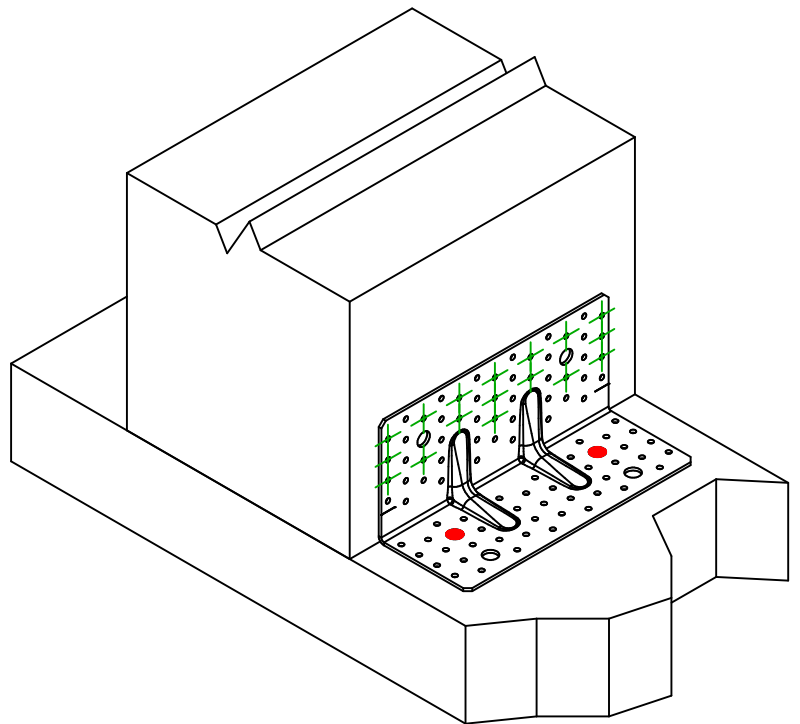

Označení výrobku =	ABR255	
Spojovací prostředky =	Dřevo na tuhou podporu	sloupek na pevnou součást
Typ svorníku =	Dílčí hřebování	Upevňovací plán č. 3

	Symbol	Spojovací prostředky	Označení výrobku	Počet
Spojovací prostředky na hlavním nosníku		FM753	FM 753 EVO M12X104/5	2
		LMAS	LMASM12-150/35	
		THD	THD10X80/5	
Spojovací prostředky na vedlejším nosníku		CNA	CNA4.0X40/50/60	17
		CSA	CSA5.0X40/50	