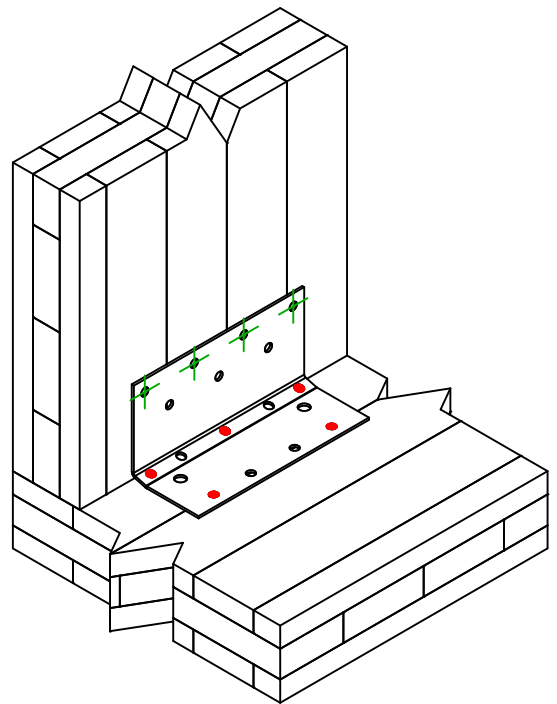

<b>Produkt</b>	<b>=</b>	AB255SSH	
<b>Łączniki</b>	<b>=</b>	Drewno - drewno	CLT – CLT
<b>Typ montażu</b>	<b>=</b>	Częściowe gwoździowanie	Schemat mocowania nr 2

	Symbol	Łączniki	Produkt	Szt.
Łączniki belka główna		SSH	SSH10.OX40/50/100/120/160	5
		-	-	
		-	-	
Łączniki belka drugorzędna		SSH	SSH10.OX40/50/100/120/160	4
		-	-	
		-	-	