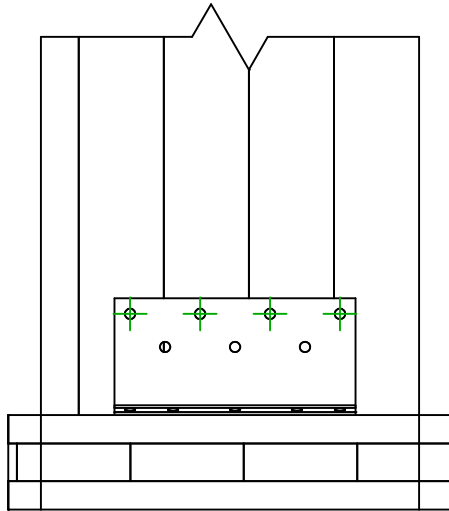

<b>Produkt</b>	<b>=</b>	AB255SSH	
<b>Łączniki</b>	<b>=</b>	Drewno - drewno	CLT – CLT
<b>Typ montażu</b>	<b>=</b>	Częściowe gwoździowanie	Schemat mocowania nr 2

	Symbol	Łączniki	Produkt	Szt.
Łączniki belka główna		SSH	SSH10.OX40/50/100/120/160	5
		-	-	
		-	-	
Łączniki belka drugorzędna		SSH	SSH10.OX40/50/100/120/160	4
		-	-	
		-	-	