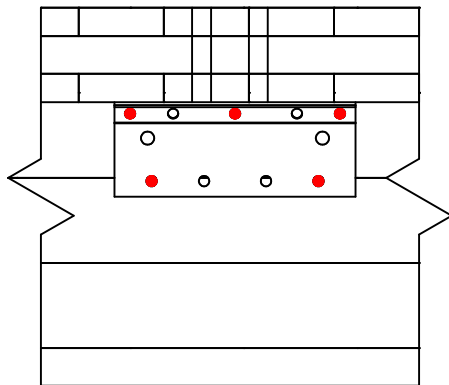

<b>Produkt</b>	<b>=</b>	AB255SSH	
<b>Łączniki</b>	<b>=</b>	Drewno - drewno	CLT – CLT
<b>Typ montażu</b>	<b>=</b>	Częściowe gwoździowanie	Schemat mocowania nr 2

	Symbol	Łączniki	Produkt	Szt.
Łączniki belka główna		SSH	SSH10.OX40/50/100/120/160	5
		-	-	
		-	-	
Łączniki belka drugorzędna		SSH	SSH10.OX40/50/100/120/160	4
		-	-	
		-	-	