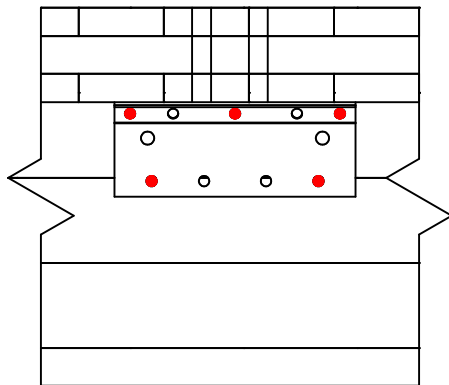

Codici =	AB255SSH	
Mezzo di giunzione =	Legno a legno	CLT al CLT
Tipo di fissaggio =	Chiodatura parziale	Schema chiodatura n. 2

	Simbolo	Mezzo di giunzione	Codici	Q.tà
Fissaggio supporto		SSH	SSH10.0X40/50/100/120/160	5
		-	-	
		-	-	
Fissaggio travetto		SSH	SSH10.0X40/50/100/120/160	4
		-	-	
		-	-	