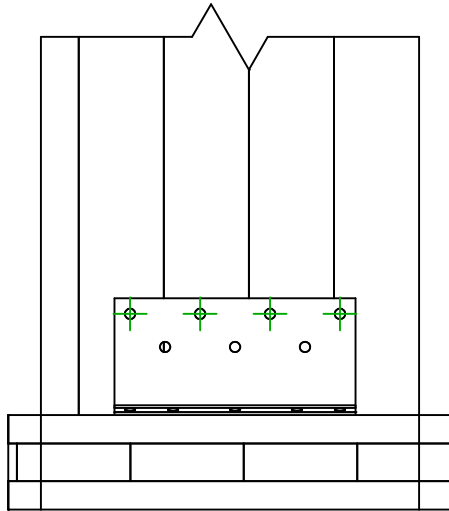

Codici =	AB255SSH	
Mezzo di giunzione =	Legno a legno	CLT al CLT
Tipo di fissaggio =	Chiodatura parziale	Schema chiodatura n. 2

	Simbolo	Mezzo di giunzione	Codici	Q.tà
Fissaggio supporto		SSH	SSH10.0X40/50/100/120/160	5
		-	-	
		-	-	
Fissaggio travetto		SSH	SSH10.0X40/50/100/120/160	4
		-	-	
		-	-	