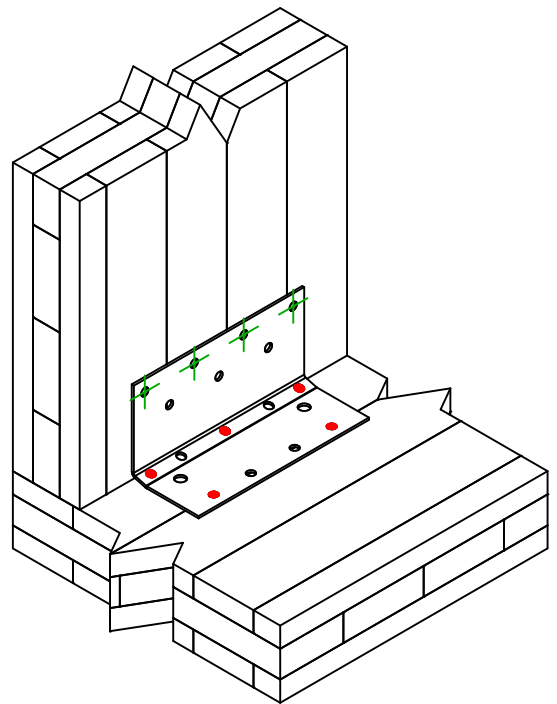

Codici =	AB255SSH	
Mezzo di giunzione =	Legno a legno	CLT al CLT
Tipo di fissaggio =	Chiodatura parziale	Schema chiodatura n. 2

	Simbolo	Mezzo di giunzione	Codici	Q.tà
Fissaggio supporto		SSH	SSH10.0X40/50/100/120/160	5
		-	-	
		-	-	
Fissaggio travetto		SSH	SSH10.0X40/50/100/120/160	4
		-	-	
		-	-	