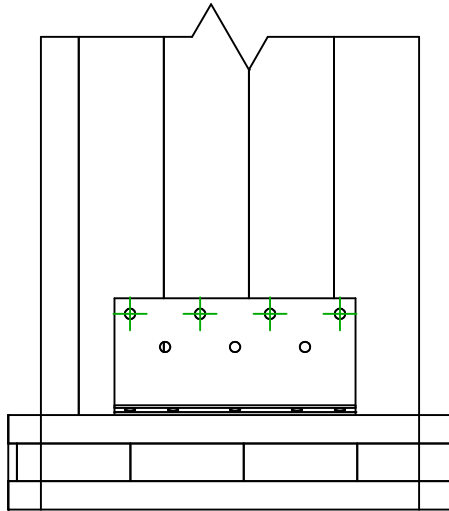

Označení výrobku =	AB255SSH	
Spojovací prostředky =	Dřevo na dřevo	CLT na CLT
Typ svorníku =	Dílčí hřebování	Upevňovací plán č. 2

	Symbol	Spojovací prostředky	Označení výrobku	Počet
Spojovací prostředky na hlavním nosníku		SSH	SSH10.OX40/50/100/120/160	5
		-	-	
		-	-	
Spojovací prostředky na vedlejším nosníku		SSH	SSH10.OX40/50/100/120/160	4
		-	-	
		-	-	