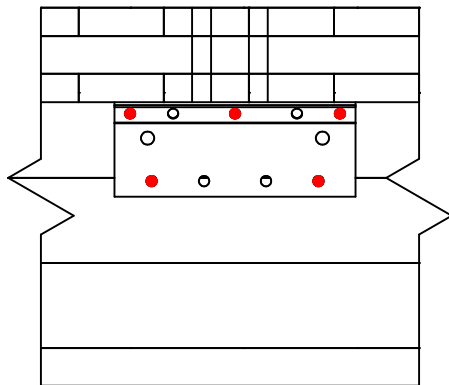

Označení výrobku =	AB255SSH	
Spojovací prostředky =	Dřevo na dřevo	CLT na CLT
Typ svorníku =	Dílčí hřebování	Upevňovací plán č. 2

	Symbol	Spojovací prostředky	Označení výrobku	Počet
Spojovací prostředky na hlavním nosníku		SSH	SSH10.OX40/50/100/120/160	5
		-	-	
		-	-	
Spojovací prostředky na vedlejším nosníku		SSH	SSH10.OX40/50/100/120/160	4
		-	-	
		-	-	