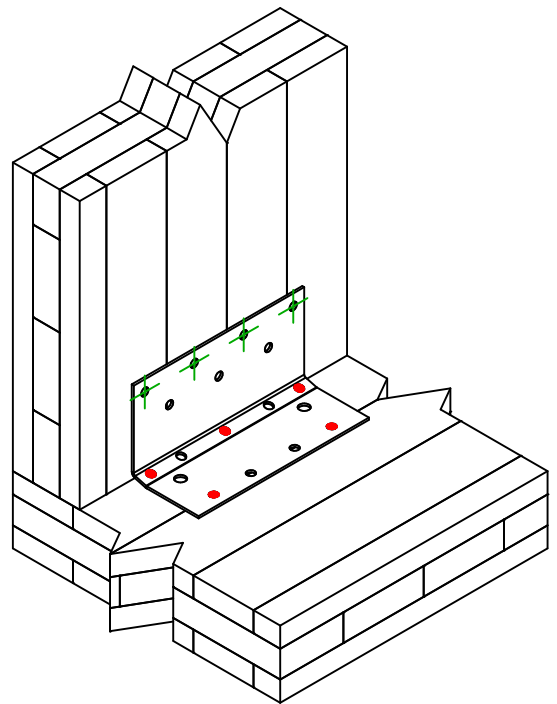

Označení výrobku =	AB255SSH	
Spojovací prostředky =	Dřevo na dřevo	CLT na CLT
Typ svorníku =	Dílčí hřebování	Upevňovací plán č. 2

	Symbol	Spojovací prostředky	Označení výrobku	Počet
Spojovací prostředky na hlavním nosníku		SSH	SSH10.OX40/50/100/120/160	5
		-	-	
		-	-	
Spojovací prostředky na vedlejším nosníku		SSH	SSH10.OX40/50/100/120/160	4
		-	-	
		-	-	